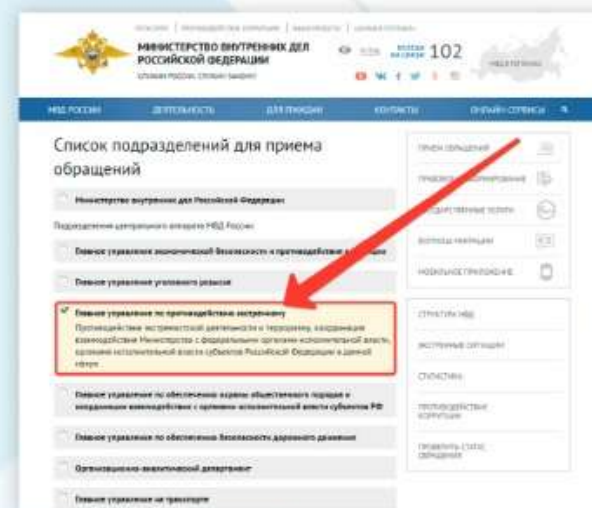

Куда сообщить об экстремизме?

Посредством обращения через сайт МВД.РФ вы можете сообщить об обнаруженной информации экстремистского характера или каком-либо материале, содержащем в себе признаки экстремизма.

На сайте перед вами появится страница со списком подразделений для приема обращений граждан. Выберите «Главное управление по противодействию экстремизму», прокрутите страницу вниз и нажмите кнопку «Далее».